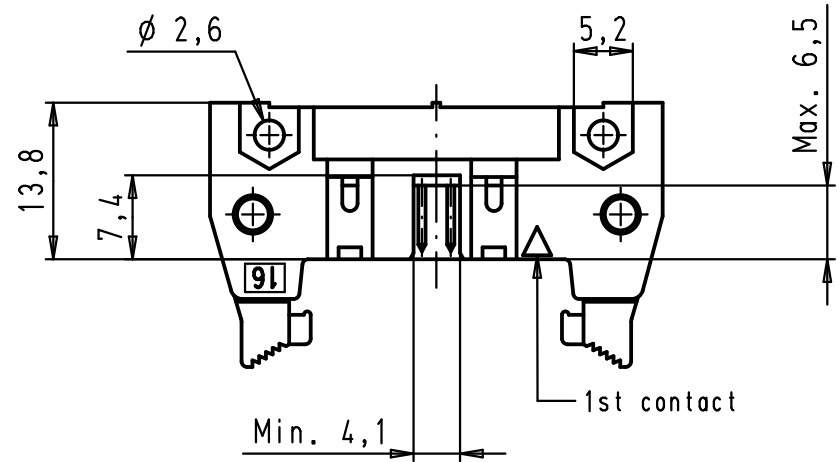

Alle Rechte vorbehalten/ All rights reserved

09 18 516 7916	3
09 18 516 6916	2
09 18 516 5916	0,76 μm Au
Part number	Performance level

			Det.	Name	 All Dim. in mm Orig. Size DIN A 3	SEK 18 Male Connector Standard 16 poles Angled wrap posts Short locking levers	Maßstab/ Scale 1,5:1
		Detail.	19/10/05	JMDR			
		Insp.					
		Stand.					
34890	13/06/08	PK	HARTING EURL F-95972 Paris			TB 09 18 516 X916	Blatt/ Page 1 / 1
33244	19/10/05	JMDR					
Mod.	Det.	Name				Sub.	