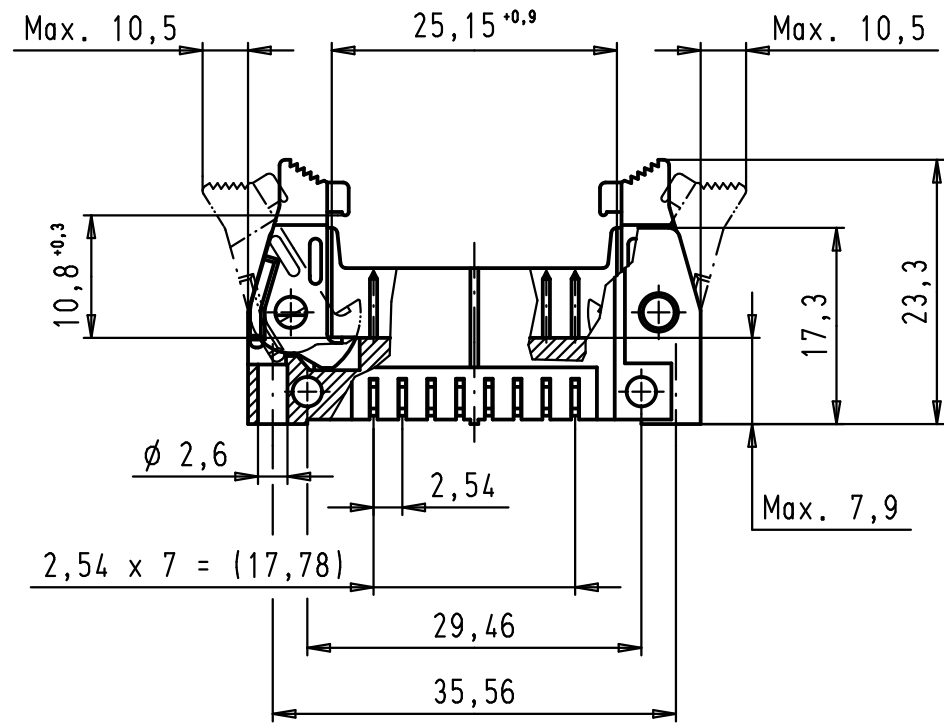

Alle Rechte vorbehalten/ All rights reserved

09 18 516 7916	3
09 18 516 6916	2
09 18 516 5916	0,76 μm Au
Part number	Performance level

			Det.	Name	 All Dim. in mm Orig. Size DIN A 3	SEK 18 Male Connector Standard 16 poles Angled wrap posts Short locking levers	Maßstab/ Scale 1,5:1
		Detail.	19/10/05	JMDR			
		Insp.					
		Stand.					
34890	13/06/08	PK	HARTING EURL F-95972 Paris			TB 09 18 516 X916	Blatt/ Page 1 / 1
33244	19/10/05	JMDR					
Mod.	Det.	Name				Sub.	