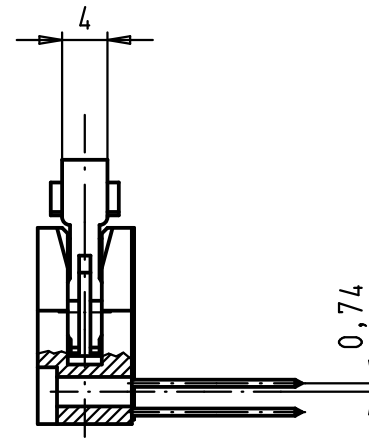

Alle Rechte vorbehalten/ All rights reserved

09 18 516 7916	3
09 18 516 6916	2
09 18 516 5916	0,76 μm Au
Part number	Performance level

			Det.	Name	 All Dim. in mm Orig. Size DIN A 3	SEK 18 Male Connector Standard 16 poles Angled wrap posts Short locking levers	Maßstab/ Scale 1,5:1
		Detail.	19/10/05	JMDR			
		Insp.					
		Stand.					
34890	13/06/08	PK	HARTING EURL F-95972 Paris			TB 09 18 516 X916	Blatt/ Page 1 / 1
33244	19/10/05	JMDR					
Mod.	Det.	Name				Sub.	