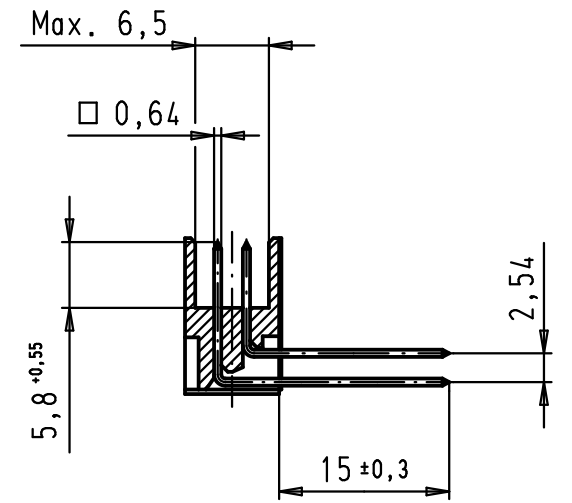

Alle Rechte vorbehalten/ All rights reserved

09 18 516 7916	3
09 18 516 6916	2
09 18 516 5916	0,76 μm Au
Part number	Performance level

			Det.	Name	 All Dim. in mm Orig. Size DIN A 3	SEK 18 Male Connector Standard 16 poles Angled wrap posts Short locking levers	Maßstab/ Scale 1,5:1
		Detail.	19/10/05	JMDR			
		Insp.					
		Stand.					
34890	13/06/08	PK	HARTING EURL F-95972 Paris			TB 09 18 516 X916	Blatt/ Page 1 / 1
33244	19/10/05	JMDR					
Mod.	Det.	Name				Sub.	