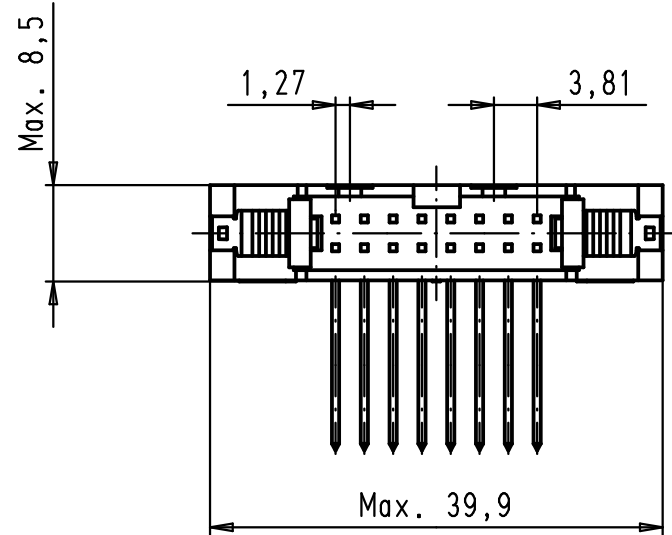

Alle Rechte vorbehalten/ All rights reserved

09 18 516 7916	3
09 18 516 6916	2
09 18 516 5916	0,76 μm Au
Part number	Performance level

			Det.	Name	 All Dim. in mm Orig. Size DIN A 3	SEK 18 Male Connector Standard 16 poles Angled wrap posts Short locking levers	Maßstab/ Scale 1,5:1
		Detail.	19/10/05	JMDR			
		Insp.					
		Stand.					
34890	13/06/08	PK	HARTING EURL F-95972 Paris			TB 09 18 516 X916	Blatt/ Page 1 / 1
33244	19/10/05	JMDR					
Mod.	Det.	Name				Sub.	